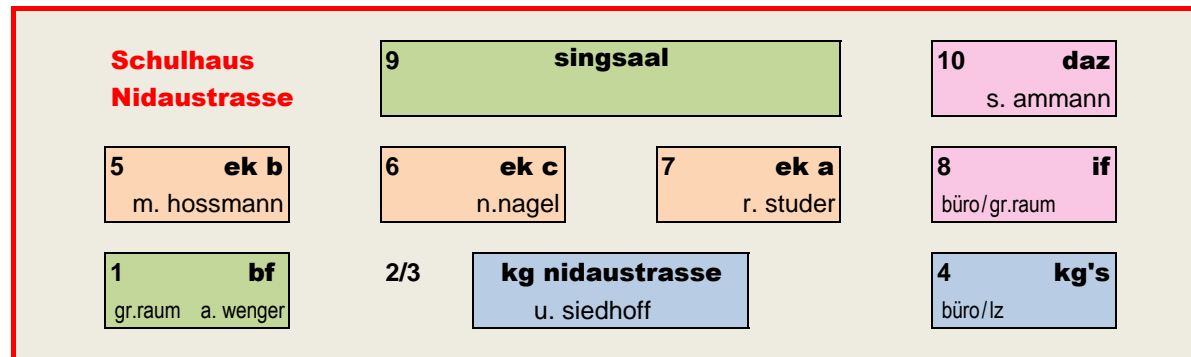

Schulräume 21/ 22

kg pappelweg
p. musio

kg sunnmatt
e. schaller

kg h. müller-weg
a. gerber

kg murtenstrasse
j. bürgin

kl.zimmer prim

kl.zimmer verband

allgem. räume

räume spez. lp

kindergarten