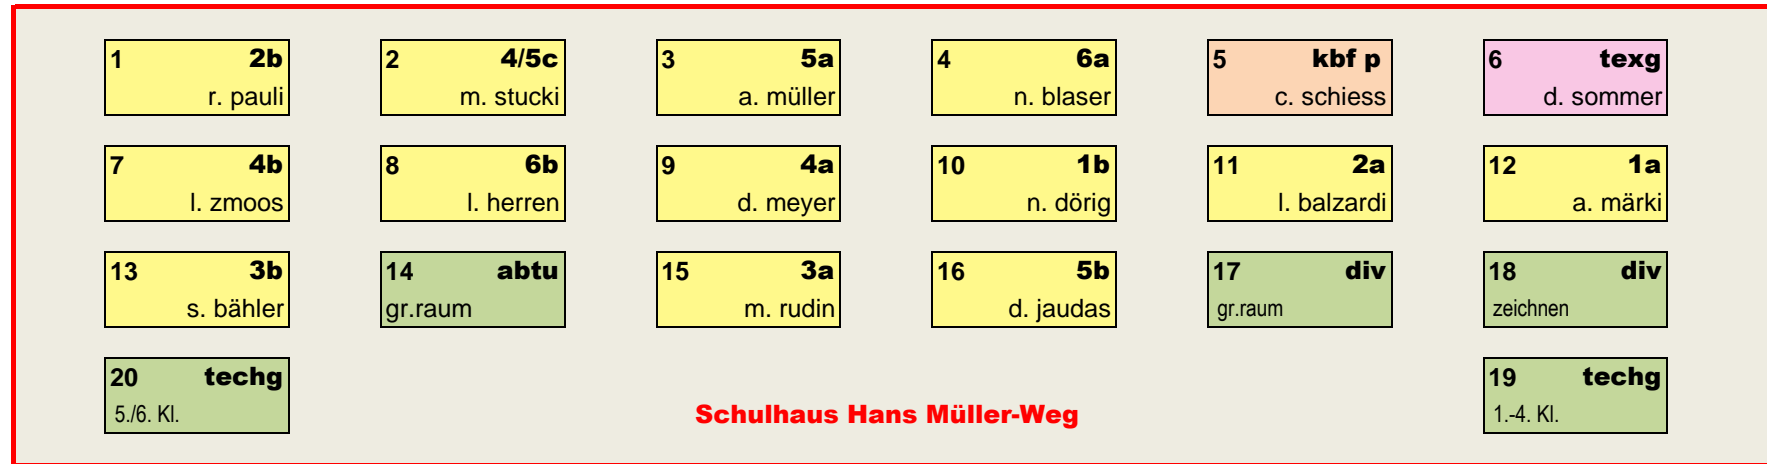

Schulräume 21/ 22

kg pappelweg
p. musio

kg sunnmatt
e. schaller

kg h. müller-weg
a. gerber

kg murtenstrasse
j. bürgin

kl.zimmer prim

kl.zimmer verband

allgem. räume

räume spez. lp

kindergarten